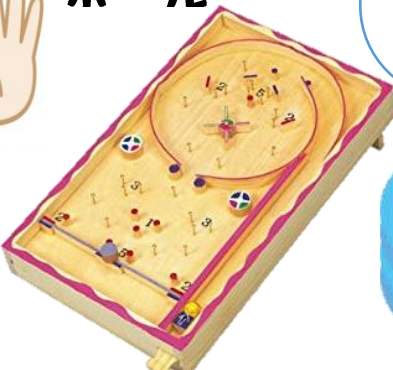

めいろ

ストラック・アウト

コリント
ボール

ジャンケン
たいかい

ヨーヨーつり
200 こ げんてい

月	火	水	木	金	土
幼児遊具開放 平日の午前中は、ボールプールやすべり台など幼児遊具がでています。					たつきゅう 卓球 いちりんしゃ 一輪車 たけうま 竹馬 なわと 縄跳び
ボール	バトミントン ミニバレー	たつきゅう 卓球 いちりんしゃ 一輪車 たけうま 竹馬 なわと 縄跳び	テニボン バトミントン	ボール	ドッジビー フットサル
わくわくタイム 毎週、水・金曜日の 11:30 分から、手遊びや読み聞かせ、 工作など幼児親子対象のわくわくタイムをしています。					1 こうりゅうじぎょう 交流事業
3	4	5 わくわくタイム	6	7 わくわくタイム	8
				きゅうぎたいかい 球技大会	
10	11	12 わくわくタイム	13	14 わくわくタイム	15
17 けいろうのひ (おやすみ)	18	19 わくわくタイム	20	21 わくわくタイム	22
					センターまつり
24 しゅうぶんのひ (おやすみ)	25	26 わくわくタイム	27	28 わくわくタイム	29