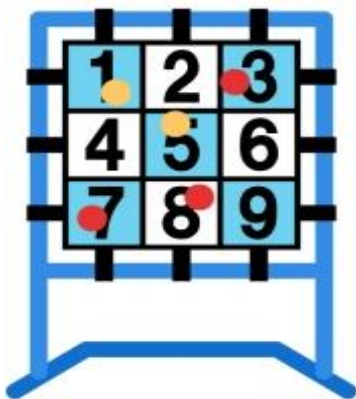

カムカムかむい

神居児童センター

旭川市神居 5 条 12 丁目

☎ 69-2225

開館時間 ごぜん 9 じ~ごご 5 じ

9月1日から、^{へいかん}閉館が^し5時までになります。おうちのひとと^{ひと}帰宅時間を^{きたくじかん}確認^{かくにん}しましょう。

祭 センターまつり

にゅうようじおやこ
乳 幼児親子
しょうがくせい
小学生
いじょうたいしやう
以上 対象

てんぷら スクイズ
250 こ げんてい

9月22日(土)
ごご 1 じ~3 じまで

もうしこ 申込みをして、^{こうかん}交換チケットをもらって
ね。(チケット配布 9 月 1 日~20 日)

☆ヨーヨーとスクイズは
^{かず}数に^{かぎ}限りがあります。

ぜんぶ、^{むりやう}無料で遊べて、^{あそ}おみやげも
あるよ

※21日の午後はセンターまつり^{じゅんび}準備のため
一部使用できなくなります。

めいろ

ストラック・アウト

コリント
ボール

ジャンケン
たいかい

ヨーヨーつり
200 こ げんてい

月	火	水	木	金	土
幼児遊具開放 平日の午前中は、ボールプールやすべり台など幼児遊具がでています。					たつきゅう 卓球 いちりんしゃ 一輪車 たけうま 竹馬 なわと 縄跳び
ボール	バトミントン ミニバレー	たつきゅう 卓球 いちりんしゃ 一輪車 たけうま 竹馬 なわと 縄跳び	テニボン バトミントン	ボール	ドッジビー フットサル
わくわくタイム 毎週、水・金曜日の 11:30 分から、手遊びや読み聞かせ、 工作など幼児親子対象のわくわくタイムをしています。					1 こうりゅうじぎょう 交流事業
3	4	5 わくわくタイム	6	7 わくわくタイム	8
				きゅうぎたいかい 球技大会	
10	11	12 わくわくタイム	13	14 わくわくタイム	15
17 けいろうのひ (おやすみ)	18	19 わくわくタイム	20	21 わくわくタイム	22
					センターまつり
24 しゅうぶんのひ (おやすみ)	25	26 わくわくタイム	27	28 わくわくタイム	29